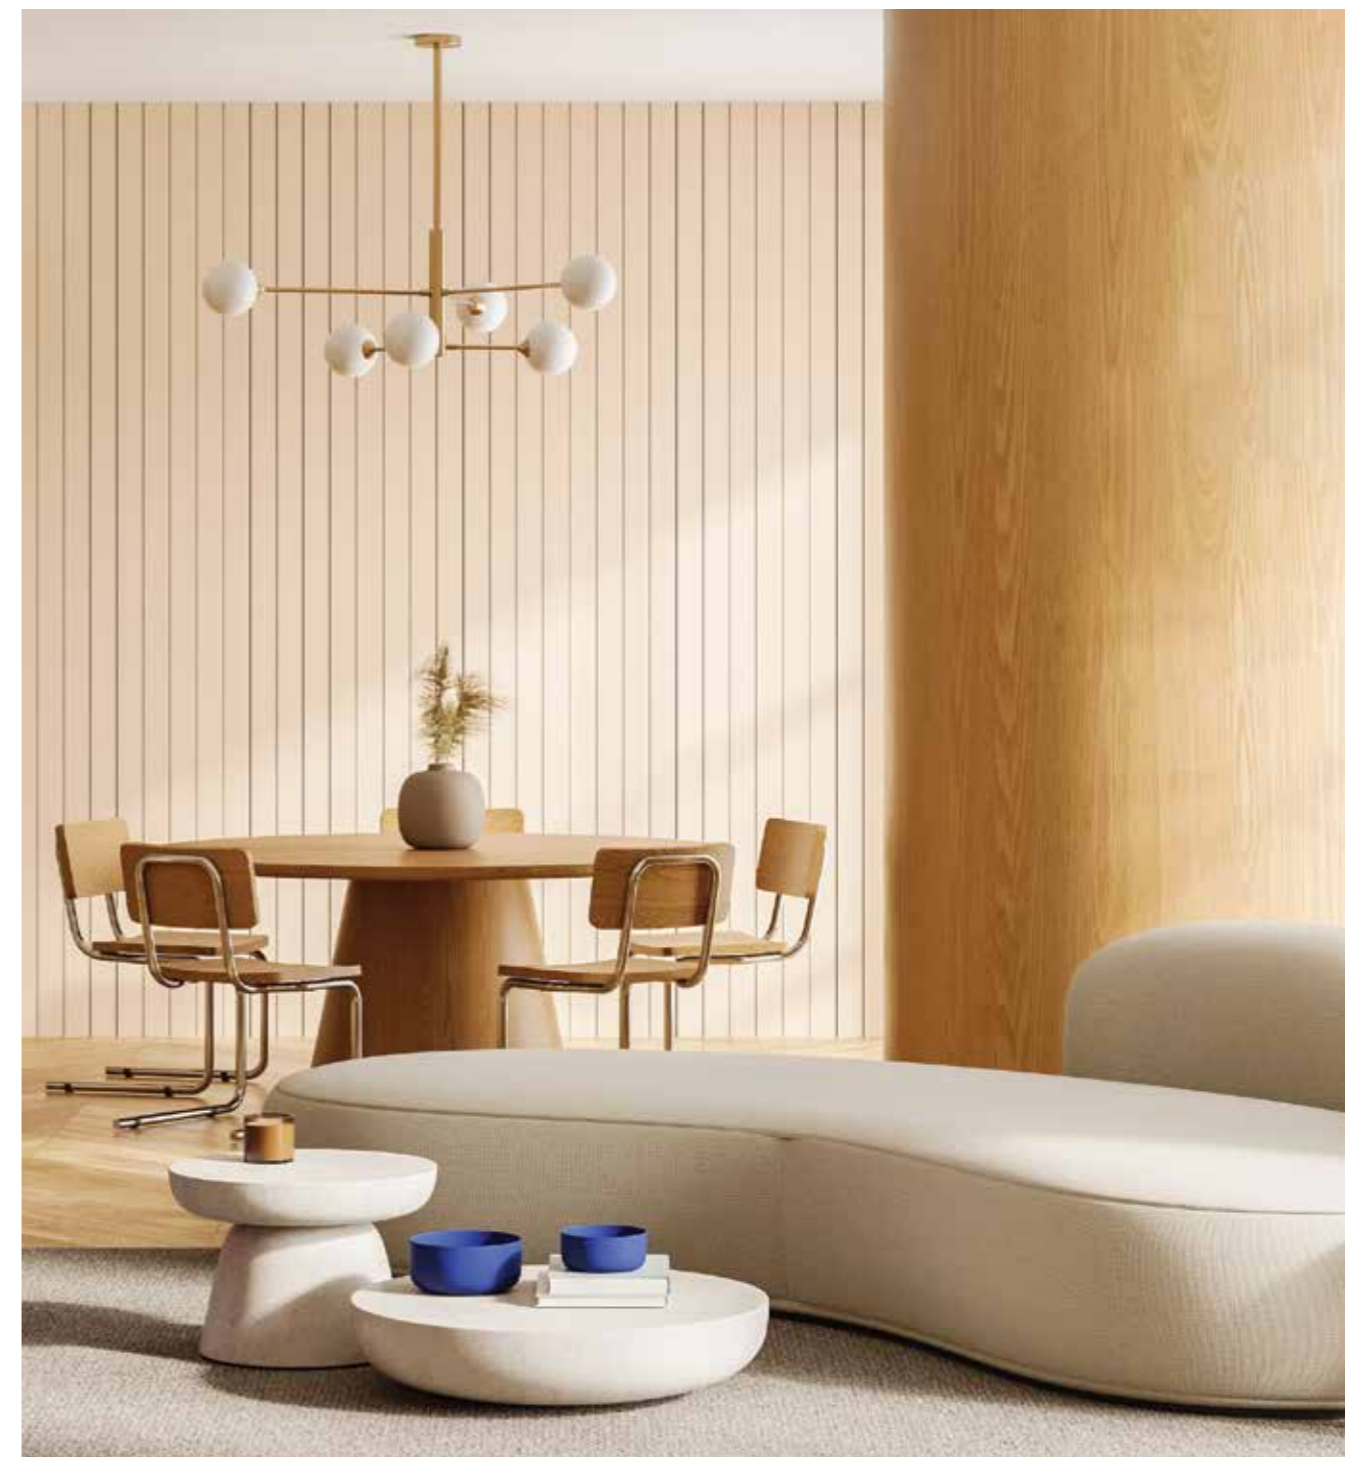

aplică/lustră
GLACE

Cod produs	EL0081458	EL0081459
Dulie	1x E27	2x E27
Putere max	60 W	60 W
IP	20	20
Dimensiuni (Øxh)	200x280 mm	200x450 mm
Material	metal+plastic	metal+plastic
Culoare	negru+alb	negru+alb

aplică/lustră
LUMA

Cod produs	EL0081456	EL0081457
Dulie	2x E27	1x E27
Putere max	60 W	60 W
IP	20	20
Dimensiuni (LxIxh / Øxh)	420x280x225 mm	150x170 mm
Material	metal+sticlă	metal+sticlă
Culoare	negru+auriu	alb

pendul
LACE

Cod produs	EL0081460	EL0081461
Dulie	8x E27	8x E27
Putere max	60 W	60 W
IP	20	20
Dimensiuni (Øxh)	890x495 mm	890x495 mm
Material	metal+sticlă	metal+sticlă
Culoare	negru	auriu

pendul
GLACE

Cod produs	EL0081454	EL0081455
Dulie	1x E27	3x E27
Putere max	60 W	60 W
IP	20	20
Dimensiuni (Øxh / LxIxh)	200x1500 mm	600x130x1000 mm
Material	metal+sticlă	metal+sticlă
Culoare	negru	negru