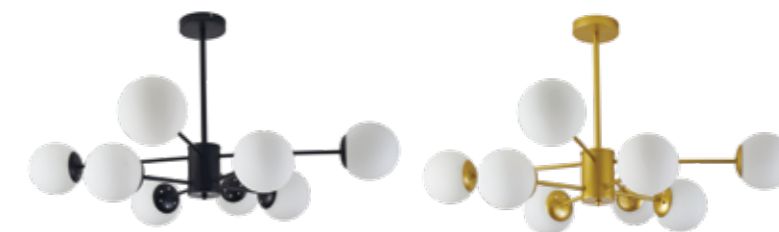

pendul
LACE

Cod produs	EL0081460	EL0081461
Dulie	8x E27	8x E27
Putere max	60 W	60 W
IP	20	20
Dimensiuni (Øxh)	890x495 mm	890x495 mm
Material	metal+sticlă	metal+sticlă
Culoare	negru	auriu