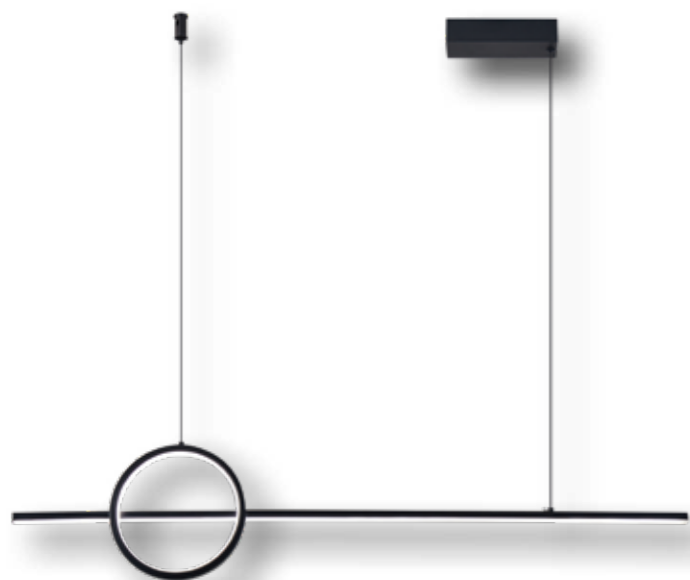

pendul
HERA

Cod produs	EL0081479
Putere	40 W
Lumeni	2800 lm
IP	20
Dimensiuni (Lxh)	1000x1000 mm
Material	metal
Culoare	negru